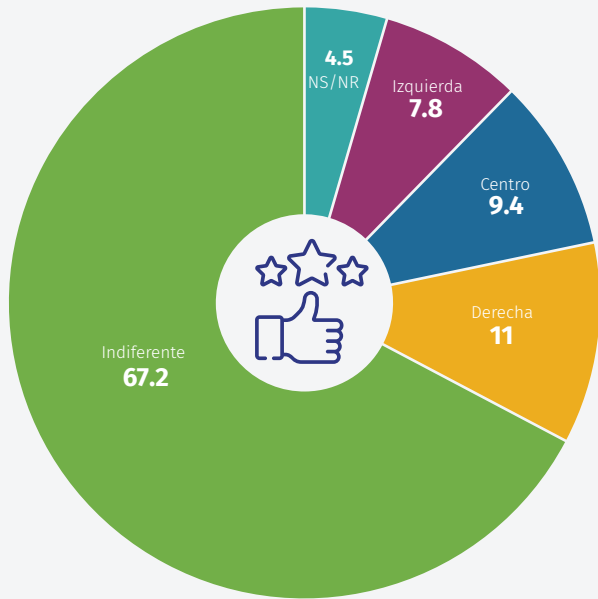

MMCONSULTOR
Mauricio Mejía - Consultor Político

mmconsultor.com.co

¿Ideológicamente se considera una persona de: Izquierda, Centro, Derecha o Indiferente?

Fuente: Encuestas de Opinión de **MMCONSULTOR**; metodología mixta: personal/telefónica, extraídas de una muestra de 2.400 ciudadanos de las comunas y área rural de Santiago de Cali

Afinidad Ideológica en Cali

Afinidad ideológica por:

Nivel educativo

Afinidad ideológica por comuna