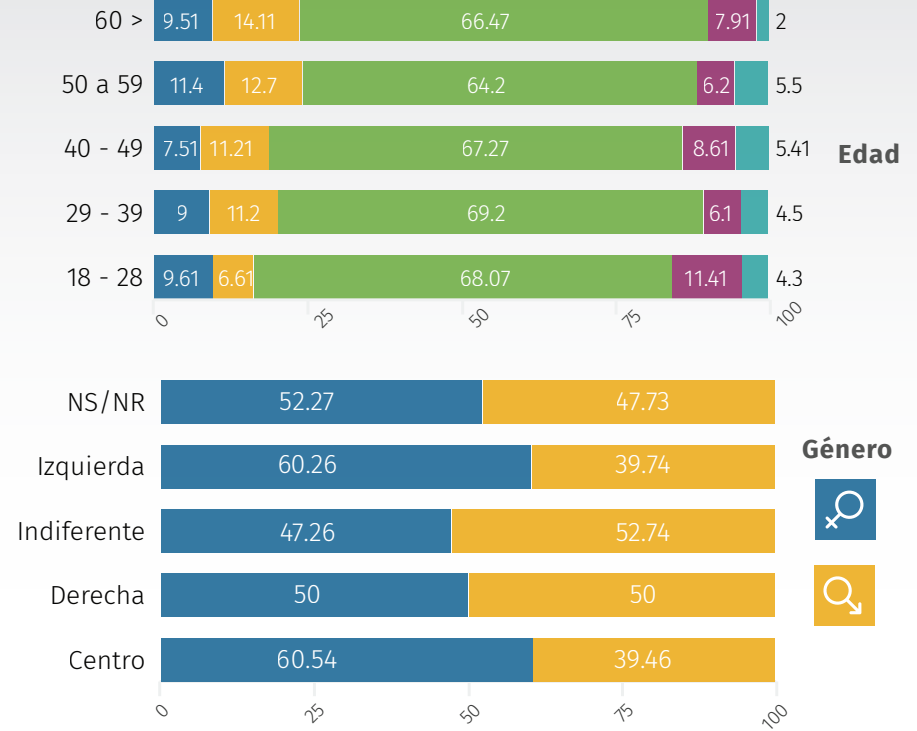

MMCONSULTOR
Mauricio Mejía - Consultor Político

mmconsultor.com.co

¿Ideológicamente se considera una persona de: Izquierda, Centro, Derecha o Indiferente?

Fuente: Encuestas de Opinión de **MMCONSULTOR**; metodología mixta: personal/telefónica, extraídas de una muestra de 2.400 ciudadanos de las comunas y área rural de Santiago de Cali

Afinidad Ideológica en Cali

Afinidad ideológica por:

Nivel educativo

Afinidad ideológica por comuna