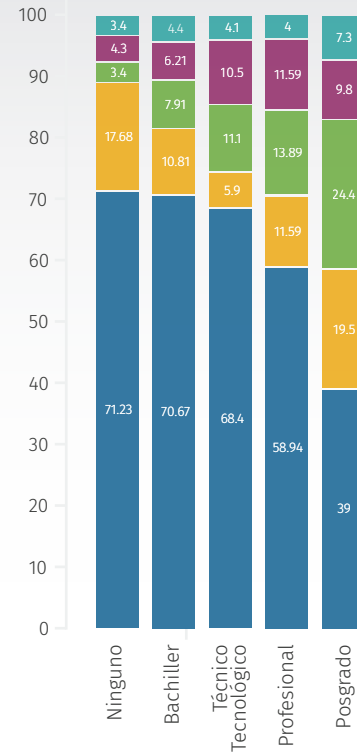

MMCONSULTOR
Mauricio Mejía - Consultor Político

mmconsultor.com.co

¿Ideológicamente se considera una persona de: Izquierda, Centro, Derecha o Indiferente?

Fuente: Encuestas de Opinión de **MMCONSULTOR**; metodología mixta: personal/telefónica, extraídas de una muestra de 2.400 ciudadanos de las comunas y área rural de Santiago de Cali

Afinidad Ideológica en Cali

Afinidad ideológica por:

Nivel educativo

Afinidad ideológica por comuna